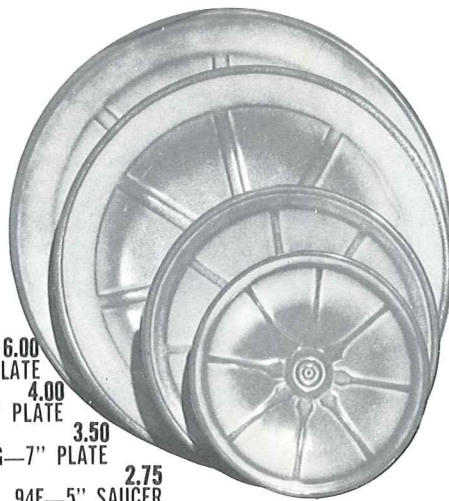

*167—3½" MINIATURE HORSESHOE 2.50

94M—16 OZ. MUG 4.50

9.25 94V—2 QT. BAKER/BEAN POT
16.50 94V/W—BAKER W/WARMER SET

13.25 94W—3 QT BAKER/BEAN POT
20.50 94W/W—BAKER/W WARMER SET

94D—2 QT. PITCHER 9.25

6.00 94FL—10" PLATE
4.00 94F—9" PLATE
3.50 94G—7" PLATE
2.75 94E—5" SAUCER

94B—SUGAR WITH LID 5.00

94A—8 OZ. CREAMER 3.25
94AB—CREAM & SUGAR SET 8.00

94Q—13" PLATTER 7.75

94P—17" PLATTER 17.50

5FC—15" CHOP PLATE 25.00

*243—6½" CRESCENT SALAD 2.50

94H—SALT & PEPPER 4.75

94C—5 OZ. CUP 3.25

94L—12 OZ. TUMBLER 3.75

249 TACO HOLDER BOXED 2 PER BOX 10.00
Not Available in Flame

94XL—20 OZ. BOWL 3.75

94X—14 OZ. CEREAL 3.25

94XO—6 OZ. DESSERT 2.75

94N—1 QT. VEGETABLE BOWL 4.75

94J—2 CUP TEAPOT 6.50

242 *CORN DISH 2.50